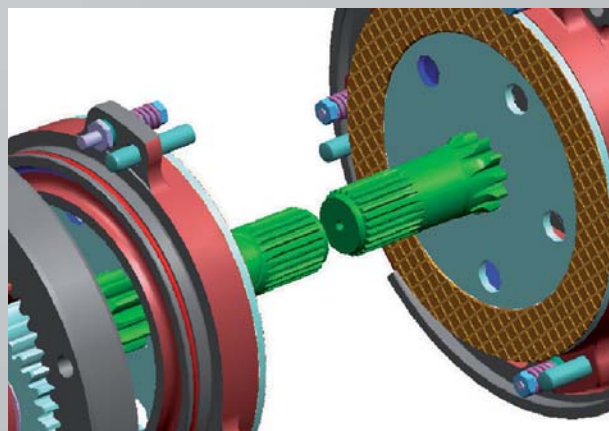

DEUTZ-FAHR
AGROLUX 4.80

ТЕХНИЧЕСКИЕ ХАРАКТЕРИСТИКИ

AGROLUX 4.80

4WD

ДВИГАТЕЛЬ		SDF 1000.4 W TIER II
Число цилиндров / рабочий объем	кол-во/см ³	4/4000
Тип двигателя		атмосферный
Максимальная мощность (2000/25/EC)	л.с./кВт	80/58,8
Номинальные обороты двигателя	об/мин	2350
Максимальный крутящий момент / обороты двигателя	Нм/об/мин	270/1400
Охлаждение		жидкостное
Управление двигателем		механическое
Топливный бак	л	70
РАЗМЕРЫ и ВЕС (с задними колесами)		16.9R30
Максимальная длина (без учета рычагов ГНС, задней навески и переднего балласта)	мм	3445
Ширина (мин./макс.)	мм	1985/2285
Максимальная высота (по кабине)	мм	2350
Клиренс	мм	400
Колесная база	мм	2105
Минимальный радиус поворота	мм	3700
Масса с кабиной	кг	3300
ТРАНСМИССИЯ		
Механическая КПП, 4 передачи в 3 диапазонах		12 вперед + 3 назад
Максимальная скорость	км/ч	30
Блокировка заднего дифференциала		механическая
Система смазки		принудительная
ТОРМОЗНАЯ СИСТЕМА И РУЛЕВОЕ УПРАВЛЕНИЕ		
Тормозная система		полностью независимая гидростатическая тормозная система на все 4 колеса с маслопогруженными дисками
Стояночный тормоз		независимый
Рулевое управление		гидростатическое, механическое
Угол поворота		55°
ПЕРЕДНИЙ МОСТ		
Подключение полного привода		с механическим управлением
Блокировка переднего дифференциала		с механическим управлением
ЗАДНИЙ ВОМ		
Сцепление		сухого типа
Скорость *	об/мин	540 – 540 ECO или 540 – 1000
Управление		механическое, независимое
НАВЕСНАЯ СИСТЕМА		
Задняя навесная система		с механическим управлением
Максимальная грузоподъемность	кг	3000
Производительность гидронасоса	л/мин	45
Гидровыводы	кол-во пар	3
3-х точечная навеска		навесная система с фиксированными верхними и нижними рычагами и шарами для сцепки

* опция

Электропроводка и другие части рационально скомпонованы под капотом для лучшей защиты этих компонентов.

Преимущество инновационной тормозной системы - автоматическая регулировка зазора между суппортом и тормозным диском.